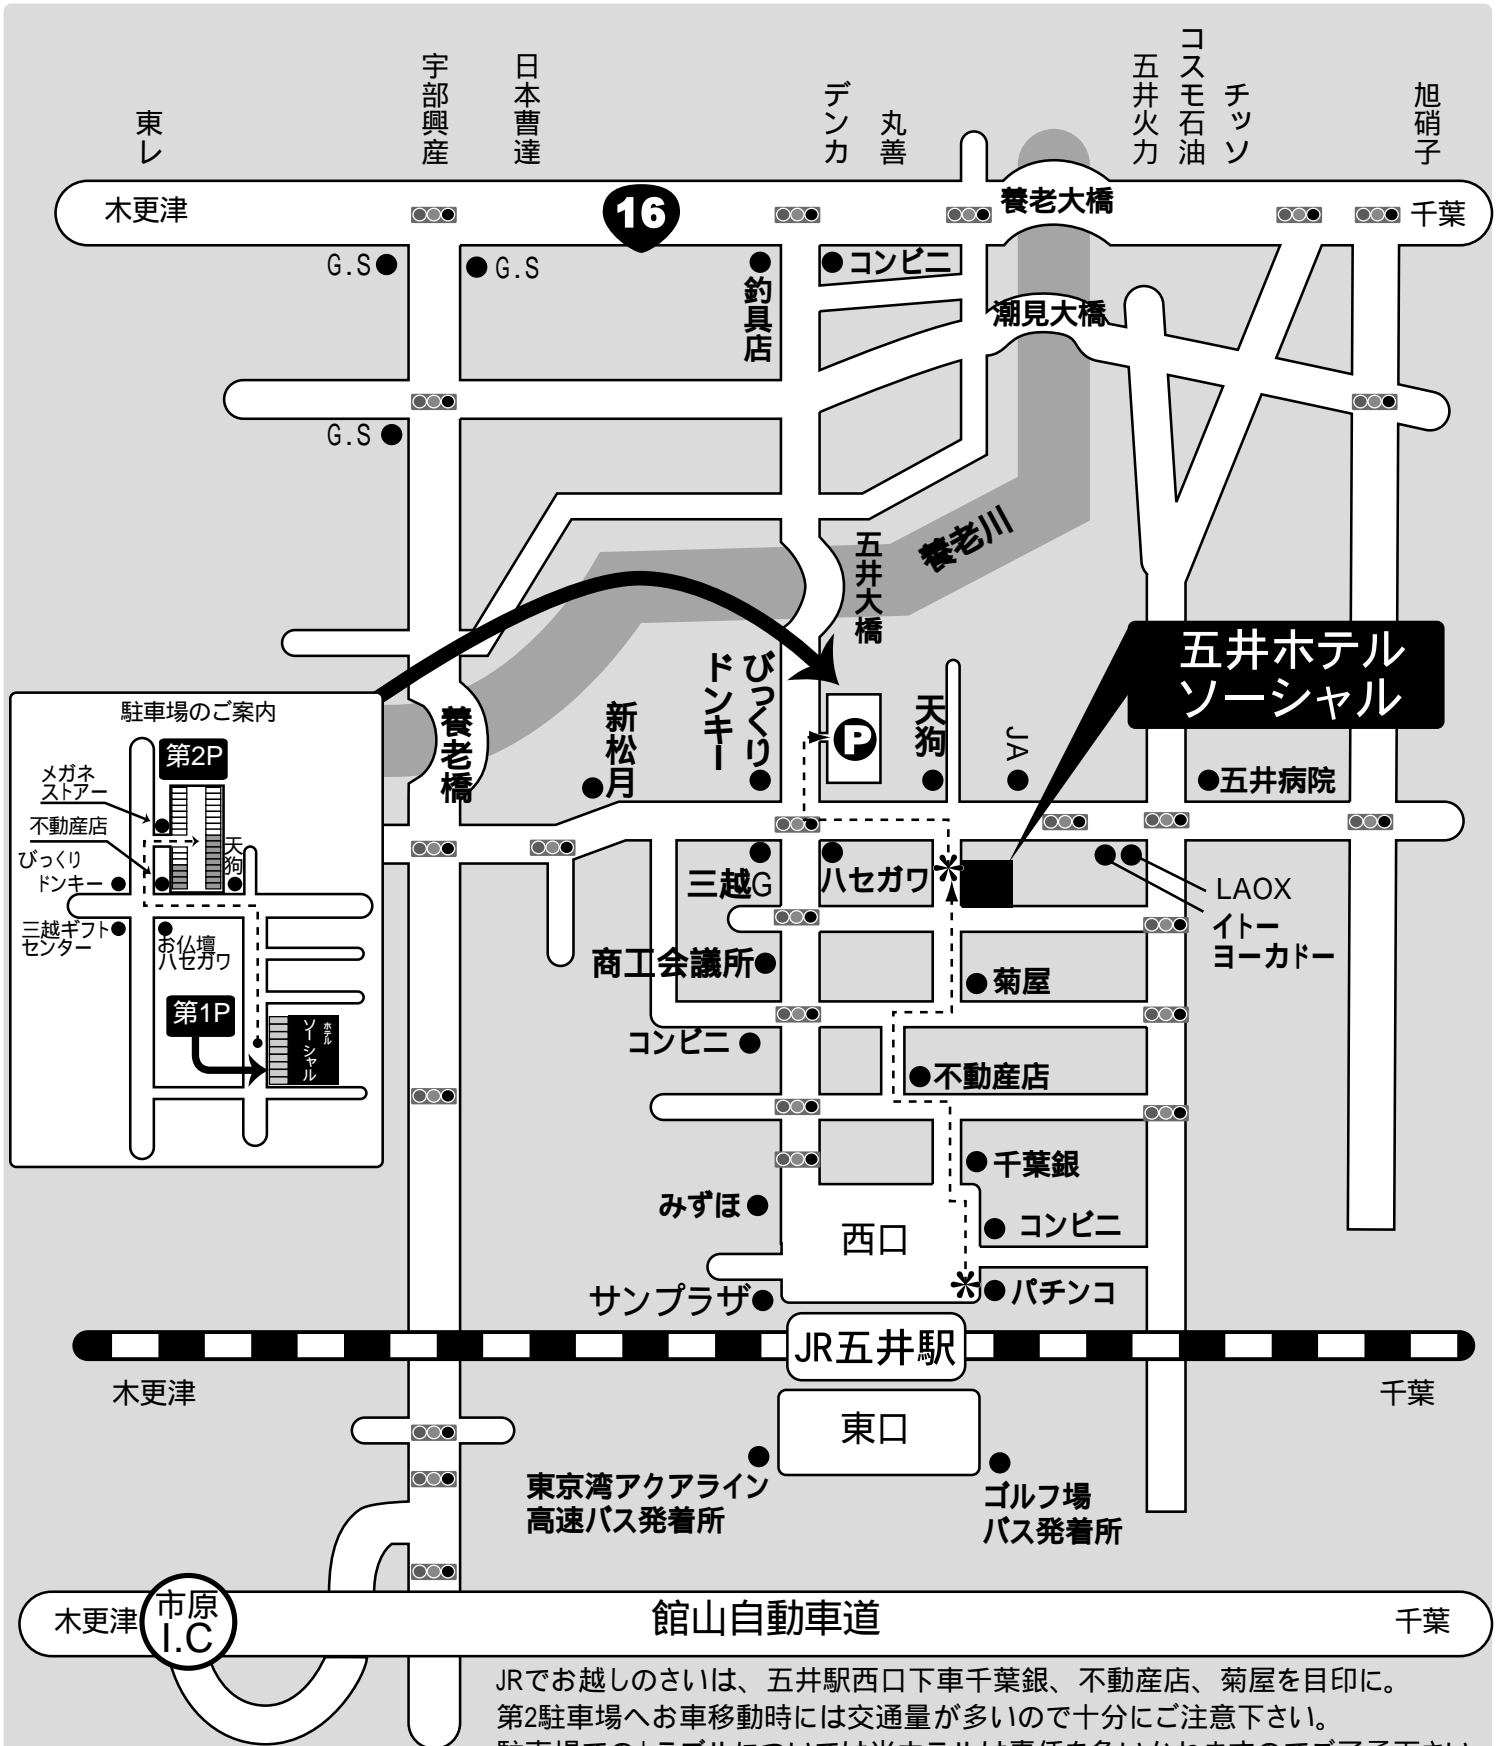

政府登録ホテル

五井ホテルソーシャル ご案内図

千葉県市原市五井中央2-24-1 TEL0436-23-1200

JRでお越しのさいは、五井駅西口下車千葉銀、不動産店、菊屋を目印に。
第2駐車場へお車移動時には交通量が多いので十分にご注意下さい。
駐車場でのトラブルについては当ホテルは責任を負いかねますのでご了承下さい。