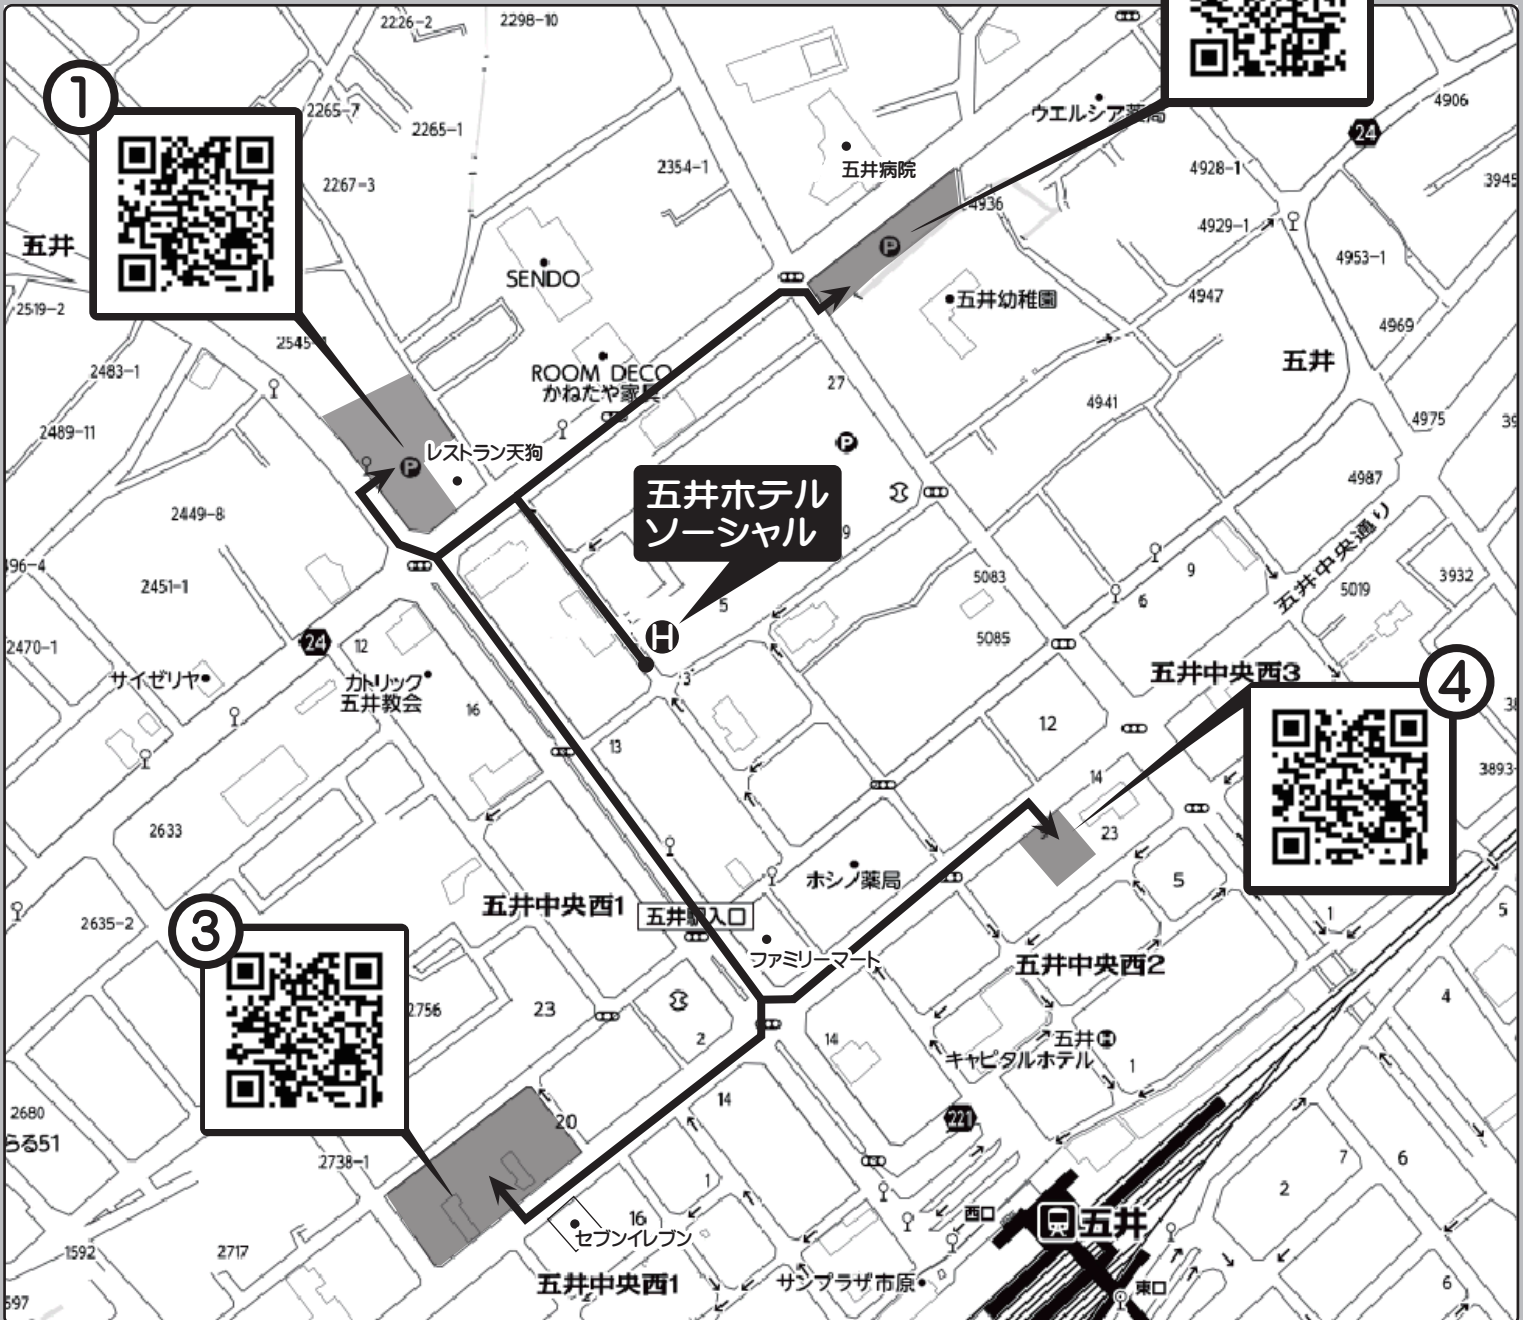

# 五井ホテル・ソーシャル 周辺駐車場MAP

バーコードは周辺のマップをスマホ等に読み込みます

②

① TIMES五井第5 (37台)  
レストラン天狗裏

② トモ駐車場 (50台)  
五井病院前

③ 三井リパーク五井駅西口 (55台)  
京葉学院横、セブンイレブン前

④ TIMES五井第3 (18台)  
ファミリーマート左折右側

※バーコードはyahooマップでおおよその位置を表示します、スマホ等で読み込んでください。

コインパーキング代金はホテルで負担させていただきます。フロントにチケットをお持ち下さい。

五井ホテルソーシャル 市原市五井中央西2-24-1 TEL:0436-23-1200